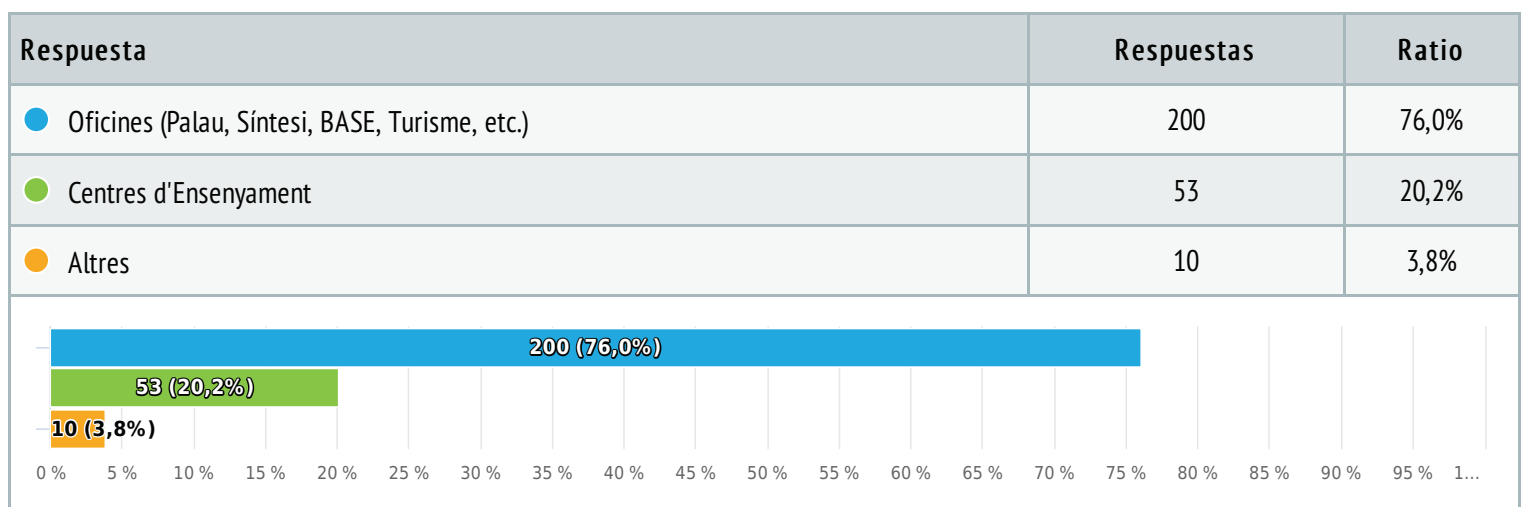

2 En quin grup dels següents encabiries el teu lloc de treball?

Elección simple , respuestas 263 x, no respondida 0 x