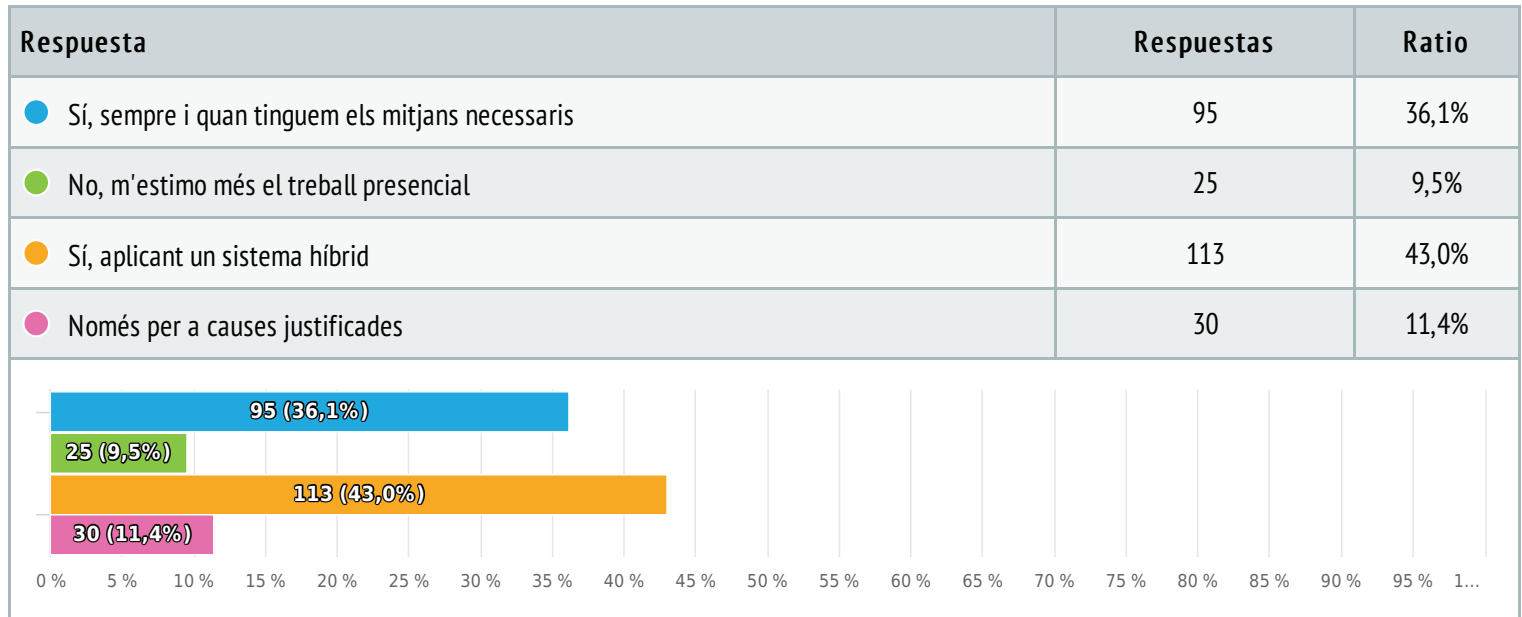

Respuestas

1 Estàs a favor d'implantar el teletreball a la Diputació de Tarragona?

Elección simple , respuestas 263 x, no respondida 0 x