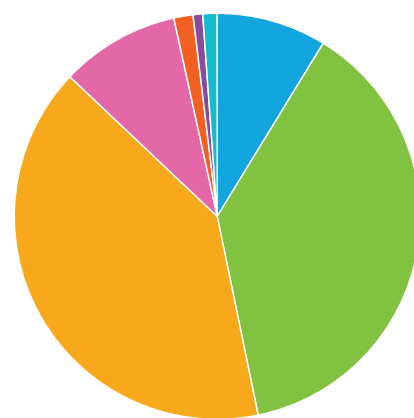

Mostró sólo

67,3%

Tasa global de finalización

Historial de visitas (12/03/2021 - 29/03/2021)

Total visitas

Fuentes de visitas

Tiempo medio de finalización

- Mostrando sólo (32,7 %)
- Completo (67,3 %)
- Incompleto (0,0 %)

- Enlace directo (100,0 %)

- <1 min. (8,7 %)
- 1-2 min. (38,0 %)
- 2-5 min. (40,3 %)
- 5-10 min. (9,5 %)
- 10-30 min. (1,5 %)
- 30-60 min. (0,8 %)
- >60 min. (1,1 %)