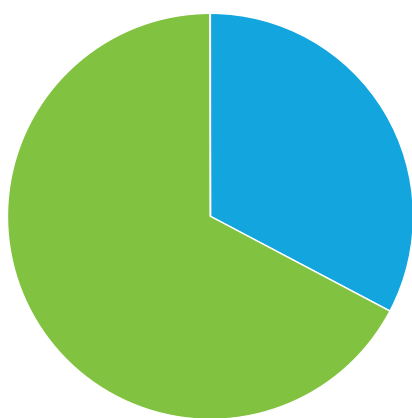

Mostró sólo

67,3%

Tasa global de finalización

Historial de visitas (12/03/2021 - 29/03/2021)

Total visitas

Fuentes de visitas

Tiempo medio de finalización

- Mostrando sólo (32,7 %)
- Completo (67,3 %)
- Incompleto (0,0 %)