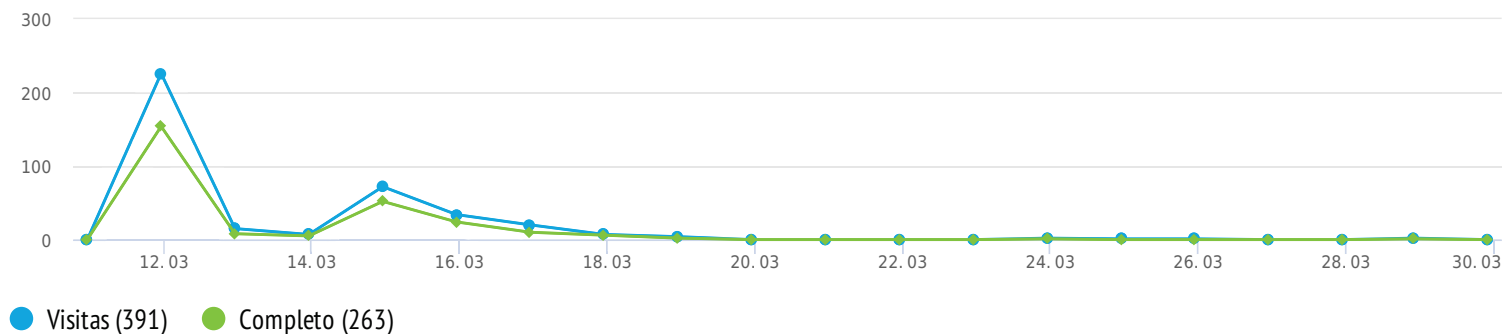

# Enquesta sobre el teletreball a la Diputació de Tarragona

391

Total de visitas

263

Total completado

0

Respuestas incompletas

128

Mostró sólo

67,3%

Tasa global de finalización

Historial de visitas (12/03/2021 - 29/03/2021)

Total visitas

Fuentes de visitas

Tiempo medio de finalización

- Mostrando sólo (32,7 %)
- Completo (67,3 %)
- Incompleto (0,0 %)