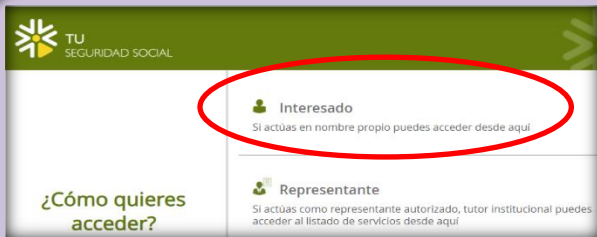

## CONSULTA DE L'IMPORT DE LA PENSIÓ

Per poder consultar les dades particulars de cada treballador/a, la **seguretat social** té una pàgina web o podeu trobar:

- El vostre historial de cotitzacions
- La simulació de la vostra jubilació (normal o anticipada)

Podeu accedir amb aquest enllaç: <https://bit.ly/ss-calcul-pensio>

Un cop a la pàgina web has d'identificar-te per un dels diferents sistemes -----▶

Nota: Si no tens codi, ni certificat, la via SMS és molt senzilla.