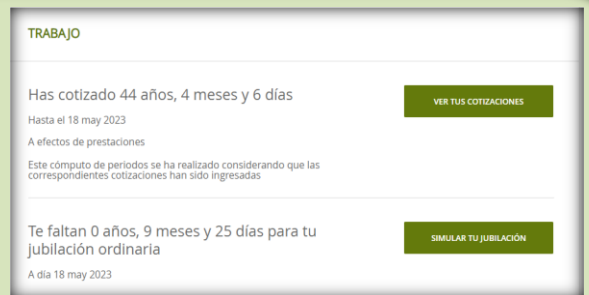

Podeu accedir amb aquest enllaç: <https://bit.ly/ss-calcul-pensio>

Un cop a la pàgina web has d'identificar-te per un dels diferents sistemes -----▶

Nota: Si no tens codi, ni certificat, la via SMS és molt senzilla.

En entrar a l'apartat de **simulació de la jubilació** et dirà la data de jubilació i l'import mensual brut que et correspon.

També et permetrà indicar si tens alguns elements que puguin influir en els càlculs, com disminució reconeguda, fills...