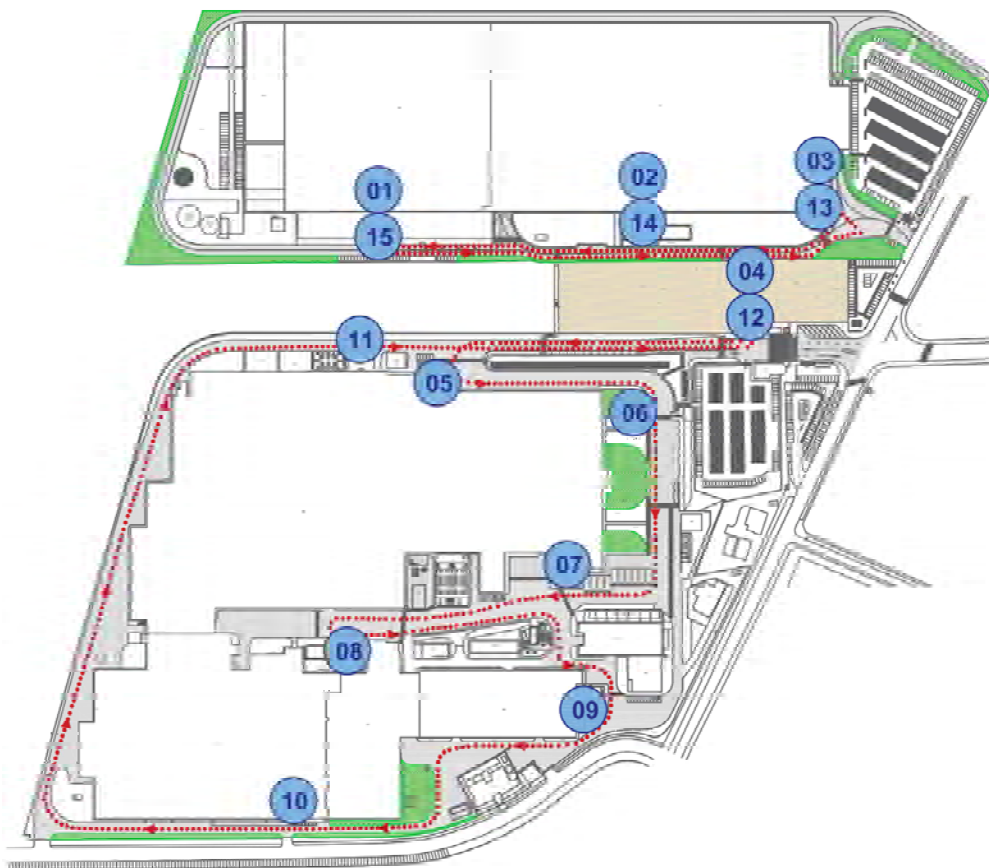

PARADAS

LANZADERA INTERNA DESDE 04/11/2019

FRANJA HORARIA	1	2	3	4	5	6	7	8	9	10	11	12	13	14	15
7:00 a 7:59	7:00	7:01	7:02	7:03	7:04	7:05	7:06	7:07	7:08	7:09	7:10	7:11	7:12	7:13	7:14
	7:15	7:16	7:17	7:18	7:19	7:20	7:21	7:22	7:23	7:24	7:25	7:26	7:27	7:28	7:29
	7:30	7:31	7:32	7:33	7:34	7:35	7:36	7:37	7:38	7:39	7:40	7:41	7:42	7:43	7:44
	7:45	7:46	7:47	7:48	7:49	7:50	7:51	7:52	7:53	7:54	7:55	7:56	7:57	7:58	7:59
8:00 a 8:59	8:00	8:01	8:02	8:03	8:04	8:05	8:06	8:07	8:08	8:09	8:10	8:11	8:12	8:13	8:14
	8:15	8:16	8:17	8:18	8:19	8:20	8:21	8:22	8:23	8:24	8:25	8:26	8:27	8:28	8:29
	8:30	8:31	8:32	8:33	8:34	8:35	8:36	8:37	8:38	8:39	8:40	8:41	8:42	8:43	8:44
	8:45	8:46	8:47	8:48	8:49	8:50	8:51	8:52	8:53	8:54	8:55	8:56	8:57	8:58	8:59
9:00 a 9:59	9:00	9:01	9:02	9:03	9:04	9:05	9:06	9:07	9:08	9:09	9:10	9:11	9:12	9:13	9:14
	PTR	PTR	PTR	PTR	PTR	PTR	PTR	PTR	PTR	PTR	PTR	PTR	PTR	PTR	PTR
	9:30	9:31	9:32	9:33	9:34	9:35	9:36	9:37	9:38	9:39	9:40	9:41	9:42	9:43	9:44
	9:45	9:46	9:47	9:48	9:49	9:50	9:51	9:52	9:53	9:54	9:55	9:56	9:57	9:58	9:59
10:00 a 10:59	10:00	10:01	10:02	10:03	10:04	10:05	10:06	10:07	10:08	10:09	10:10	10:11	10:12	10:13	10:14
	10:15	10:16	10:17	10:18	10:19	10:20	10:21	10:22	10:23	10:24	10:25	10:26	10:27	10:28	10:29
	10:30	10:31	10:32	10:33	10:34	10:35	10:36	10:37	10:38	10:39	10:40	10:41	10:42	10:43	10:44
	10:45	10:46	10:47	10:48	10:49	10:50	10:51	10:52	10:53	10:54	10:55	10:56	10:57	10:58	10:59
11:00 a 11:59	11:00	11:01	11:02	11:03	11:04	11:05	11:06	11:07	11:08	11:09	11:10	11:11	11:12	11:13	11:14
	11:15	11:16	11:17	11:18	11:19	11:20	11:21	11:22	11:23	11:24	11:25	11:26	11:27	11:28	11:29
	11:30	11:31	11:32	11:33	11:34	11:35	11:36	11:37	11:38	11:39	11:40	11:41	11:42	11:43	11:44
	11:45	11:46	11:47	11:48	11:49	11:50	11:51	11:52	11:53	11:54	11:55	11:56	11:57	11:58	11:59
12:00a 12:59	PTR	PTR	PTR	PTR	PTR	PTR	PTR	PTR	PTR	PTR	PTR	PTR	PTR	PTR	PTR
	12:15	12:16	12:17	12:18	12:19	12:20	12:21	12:22	12:23	12:24	12:25	12:26	12:27	12:28	12:29
	12:30	12:31	12:32	12:33	12:34	12:35	12:36	12:37	12:38	12:39	12:40	12:41	12:42	12:43	12:44
	12:45	12:46	12:47	12:48	12:49	12:50	12:51	12:52	12:53	12:54	12:55	12:56	12:57	12:58	12:59
13:00 a 13:59	13:00	13:01	13:02	13:03	13:04	13:05	13:06	13:07	13:08	13:09	13:10	13:11	13:12	13:13	13:14
	13:15	13:16	13:17	13:18	13:19	13:20	13:21	13:22	13:23	13:24	13:25	13:26	13:27	13:28	13:29
	13:30	13:31	13:32	13:33	13:34	13:35	13:36	13:37	13:38	13:39	13:40	13:41	13:42	13:43	13:44
	13:45	13:46	13:47	13:48	13:49	13:50	13:51	13:52	13:53	13:54	13:55	13:56	13:57	13:58	13:59
14:00 a 14:59	14:00	14:01	14:02	14:03	14:04	14:05	14:06	14:07	14:08	14:09	14:10	14:11	14:12	14:13	14:14
	Salida Rutas	Salida Rutas	Salida Rutas	Salida Rutas	Salida Rutas	Salida Rutas	Salida Rutas	Salida Rutas	Salida Rutas	Salida Rutas	Salida Rutas	Salida Rutas	Salida Rutas	Salida Rutas	Salida Rutas
15:00 a 15:59	15:00	15:01	15:02	15:03	15:04	15:05	15:06	15:07	15:08	15:09	15:10	15:11	15:12	15:13	15:14
	15:15	15:16	15:17	15:18	15:19	15:20	15:21	15:22	15:23	15:24	15:25	15:26	15:27	15:28	15:29
	15:30	15:31	15:32	15:33	15:34	15:35	15:36	15:37	15:38	15:39	15:40	15:41	15:42	15:43	15:44
	15:45	15:46	15:47	15:48	15:49	15:50	15:51	15:52	15:53	15:54	15:55	15:56	15:57	15:58	15:59
16:00 a 16:59	16:00	16:01	16:02	16:03	16:04	16:05	16:06	16:07	16:08	16:09	16:10	16:11	16:12	16:13	16:14
	16:15	16:16	16:17	16:18	16:19	16:20	16:21	16:22	16:23	16:24	16:25	16:26	16:27	16:28	16:29
	16:30	16:31	16:32	16:33	16:34	16:35	16:36	16:37	16:38	16:39	16:40	16:41	16:42	16:43	16:44
	16:45	16:46	16:47	16:48	16:49	16:50	16:51	16:52	16:53	16:54	16:55	16:56	16:57	16:58	16:59
17:00 a 17:59	17:00	17:01	17:02	17:03	17:04	17:05	17:06	17:07	17:08	17:09	17:10	17:11	17:12	17:13	17:14
	17:15	17:16	17:17	17:18	17:19	17:20	17:21	17:22	17:23	17:24	17:25	17:26	17:27	17:28	17:29
	17:30	17:31	17:32	17:33	17:34	17:35	17:36	17:37	17:38	17:39	17:40	17:41	17:42	17:43	17:44